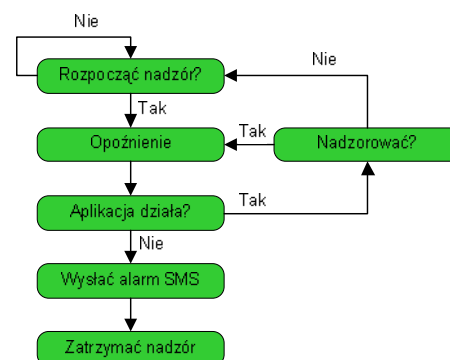

- Wszyscy użytkownicy systemu Boomerang (laboratoria /restauracje / producenci żywności itp.)

Moduł GSM /SMS Extra (z funkcją nadzoru)

XL003

Opis

Moduł GSM /SMS Extra nadzoruje także pracę komputera i systemu Boomerang na nim zainstalowanego. Jeżeli aplikacja Boomerang przestanie okresowo kontaktować się z modulem GSM /SMS Extra, sytuacja taka zostanie potraktowana jako alarmowa i moduł samodzielnie wyśle wiadomości SMS do zdefiniowanych wcześniej odbiorców.

Funkcje

- Rozsyłanie alarmów systemu Boomerang poprzez GSM /SMS
- Nadzór aplikacji Boomerang (alarm SMS)
- Nadzór serwera / komputera (alarm SMS)

Zastosowanie

- Wszyscy użytkownicy systemu Boomerang (laboratoria /restauracje / producenci żywności itp.)
- Działy IT używające farm serwerów opartych na Windows
- Ogólnie: wszystkie komputery, których praca ciągle ma znaczenie krytyczne i wszelkie awarie muszą być wykrywane niezwłocznie.

Prosimy o kontakt, w wypadku rozwiązań dla innych komputerów lub systemów operacyjnych np. Linuxa.

Pełna kontrola pomiarów i systemu pomiarowego

Uproszczony algorytm pracy

**Więcej informacji na temat systemu Boomerang
znajdziecie na**